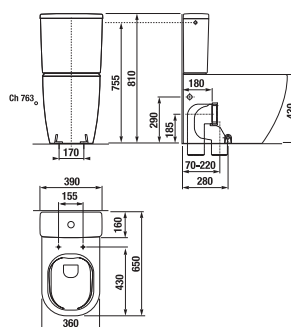

MIO N

WC nádrž, spodní přívod vody

ROZMĚRY

Délka	372 mm
Šířka	391 mm
Výška	161 mm

BARVY A PROVEDENÍ

CENA VČ. DPH

2744 Kč

TECHNICKÉ VÝKRESY

Délka (palce): 14 5/8"

Instalační sada: **Není součástí dodávky**

Typ splachování: **Dvojité splachování 3/4,5 litru**

Výška (palce): 6 5/16"

Šířka (palce): 15 3/8"

SOUVISEJÍCÍ PRODUKTY

WC kombinační mísa,  
Rimless, kapotovaná ke  
stěně, vario odpad

H826716###2311

Náпустný ventil, spodní  
přívod vody, plastový závit

H890375000001