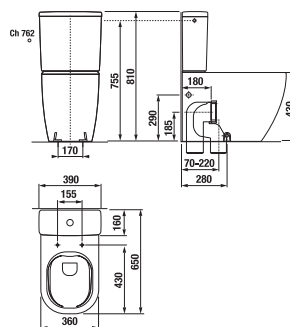

MIO N

WC nádrž, boční přívod vody

ROZMĚRY

Délka	372 mm
Šířka	391 mm
Výška	161 mm

BARVY A PROVEDENÍ

CENA VČ. DPH

3162 Kč

TECHNICKÉ VÝKRESY

Délka (palce): 14 5/8"

Instalační sada: **Není součástí dodávky**

Typ splachování: **Dvojité splachování 3/4,5 litru**

Výška (palce): 6 5/16"

Šířka (palce): 15 3/8"

SOUVISEJÍCÍ PRODUKTY

WC kombinační mísa,
Rimless, kapotovaná ke
stěně, vario odpad