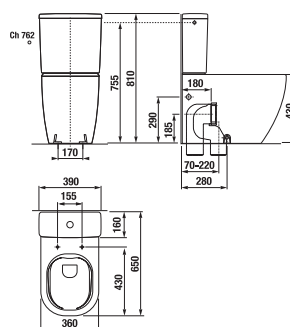

MIO N

WC nádrž, boční přívod vody

ROZMĚRY

Délka	372 mm
Šířka	391 mm
Výška	161 mm

BARVY A PROVEDENÍ

CENA VČ. DPH

2744 Kč

TECHNICKÉ VÝKRESY

Délka (palce): 14 5/8"

Instalační sada: **Není součástí dodávky**

Typ splachování: **Dvojitě splachování 3/4,5 litru**

Výška (palce): 6 5/16"

Šířka (palce): 15 3/8"

SOUVISEJÍCÍ PRODUKTY

WC kombinační mísa,
Rimless, kapotovaná ke
stěně, vario odpad