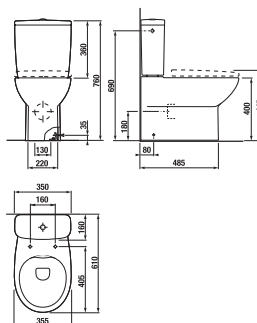

ZETA

WC nádrž, boční přívod vody

CENA VČ. DPH

2038 Kč

TECHNICKÉ VÝKRESY

CHARAKTERISTIKY

Produkt je dostupný v průběhu 3Q 2025.

Typ splachování: **Dvojité splachování 3/4,5 litru**

SOUVISEJÍCÍ PRODUKTY

WC kombinační mísa,
kapotovaná ke stěně, vario
odpad, Rimless

H824Z91###0001

Nápuštný ventil, boční
přívod vody, plastový závit

H8903730000001

Nápuštný ventil, boční
přívod vody, kovový závit