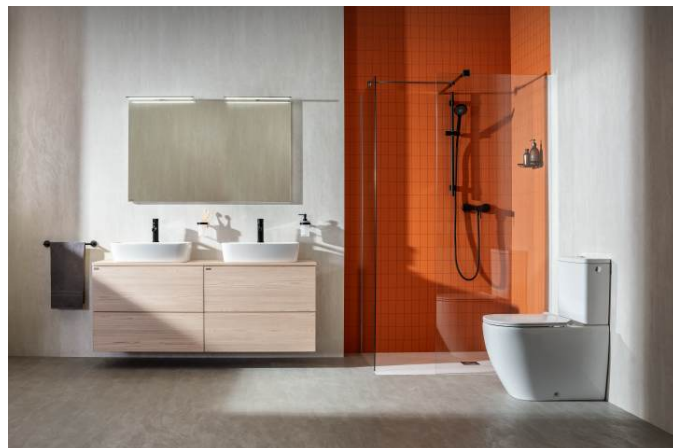

Mio N

Pestrá nabídka sortimentu z koupelnové série Mio-N umožňuje velkou variabilitu. Spojení příjemné elegance s praktičností přináší skříňka s umyvadlem z této řady. Jejich ladné provedení koresponduje se závěsným klozetem Mio Rimless a navíc poskytuje dostatečný odkládací prostor. Předností nábytku Mio-N je jednoduchý nadčasový design umocněný absencí úchytek.

INSTALAČNÍ A MONTÁŽNÍ NÁVODY

[Montážní návod](#)