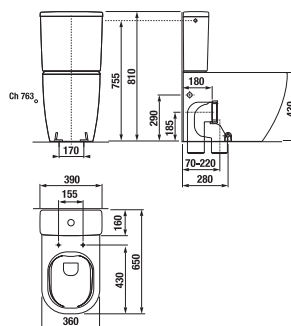

TECHNICKÉ VÝKRESY

CHARAKTERISTIKY

Příjemný ladný design ve spojení s praktičností je základní charakteristika série Mio-N. Kombinační WC mísa Mio-N přináší neobvyklý elegantní design příjemný na první pohled. Díky absenci oplachového kruhu nedochází k usazování nečistot a bakterií na těžko dostupných místech, takže se toaleta snadněji udržuje čistá (Rimless). Kombiklozet nabízí hluboké splachování a jeho výhodou je univerzální způsob připojení odpadu tzv. Vario odpad umožňující napojení vodorovné, svislé, či šikmé. Navíc šetří vodu díky systému Dual Flush s možností spláchnutí jen 4,5/3 litrů vody. Kombinační WC mísu nabízíme se spodním přívodem vody 1/2". Pro snadnější údržbu doporučujeme objednat speciálně vyvinutou povrchovou úpravu keramiky JIKA Perla (šarže 100), která prodlužuje životnost. Pozor: K samostatné kombinační míse je potřeba objednat nádrž s armaturou H829713 (spodní napouštění, bez splachovacího mechanismu), sedátko s poklopem Mio. Na keramické výrobky JIKA poskytujeme prodlouženou záruku 10 let.

Délka (palce): 25 9/16"

Instalační sada: **Není součástí dodávky**

Odpad: **Duální (vario)**

Oplachový kruh: **Rimless**

Splachovací systém: **Hluboké splachování**

Tvar: **Kulatý**

Typ instalace: **Stojící**

Výška (palce): 16 15/16"

Šířka (palce): 14 3/16"