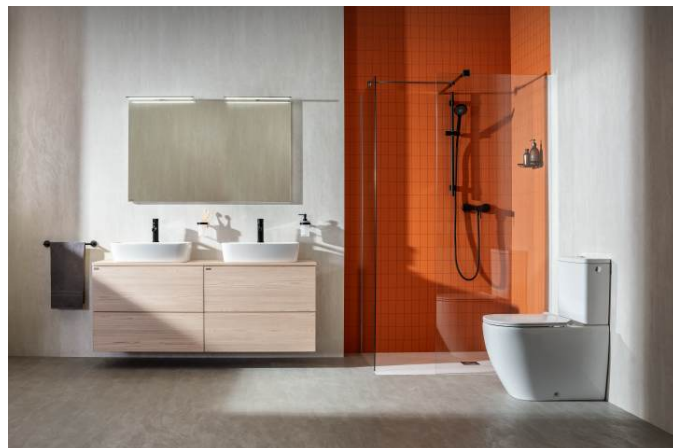

MIO N

WC kombinační mísa, Rimless, kapotovaná ke stěně, vario odpad

ROZMĚRY

Délka	650 mm
Šířka	360 mm
Výška	430 mm

BARVY A PROVEDENÍ

CENA VČ. DPH

7068 Kč

TECHNICKÉ VÝKRESY

CHARAKTERISTIKY

Příjemný ladný design ve spojení s praktičností je základní charakteristika série Mio-N. Kombinační WC mísa Mio-N přináší neobvyklý elegantní design příjemný na první pohled. Díky absenci oplachového kruhu nedochází k usazování nečistot a bakterií na těžko dostupných místech, takže se toaleta snadněji udržuje čistá (Rimless). Kombiklozet nabízí hluboké splachování a jeho výhodou je univerzální způsob připojení odpadu tzv. Vario odpad umožňující napojení vodorovné, svislé, či šikmé. Navíc šetří vodu díky systému Dual Flush s možností spláchnutí jen 4,5/3 litrů vody. Kombinační WC mísu nabízíme s bočním přívodem vody 3/8". Pro snadnější údržbu doporučujeme objednat speciálně vyvinutou povrchovou úpravu keramiky JIKA Perla (šarže 100), která prodlužuje životnost. Pozor: K samostatné kombinační míse je potřeba objednat nádrž s armaturou H829712 (vč. splachovacího mechanismu s bočním napouštěním vody), sedátko s poklopem Mio. Na keramické výrobky JIKA poskytujeme prodlouženou záruku 10 let.

Výška (palce): **16 15/16"**

Šířka (palce): **14 3/16"**

SOUVISEJÍCÍ PRODUKTY

WC nádrž, boční přívod
vody

H829712###7621

WC nádrž, boční přívod
vody

H829712###7681

WC sedátko s poklopem,
duroplast, Slowclose,
odnímatelné, nerezové
úchyty

H891716###0631

WC sedátko s poklopem,
duroplast, odnímatelné,
nerezové úchyty

H891715###0631

Mio N

Pestrá nabídka sortimentu z koupelnové série Mio-N umožňuje velkou variabilitu. Spojení příjemné elegance s praktičností přináší skříňka s umyvadlem z této řady. Jejich ladné provedení koresponduje se závěsným klozetem Mio Rimless a navíc poskytuje dostatečný odkládací prostor. Předností nábytku Mio-N je jednoduchý nadčasový design umocněný absencí úchytek.