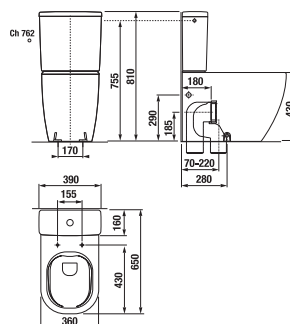

MIO N

WC kombinační mísa, Rimless, kapotovaná ke stěně, vario odpad

ROZMĚRY

Délka	650 mm
Šířka	360 mm
Výška	430 mm

BARVY A PROVEDENÍ

CENA VČ. DPH

7068 Kč

TECHNICKÉ VÝKRESY

Délka (palce): 25 9/16"

Instalační sada: **Není součástí dodávky**

Odpad: **Duální (vario)**

Oplachový kruh: **Rimless**

Splachovací systém: **Hluboké splachování**

Tvar: **Kulatý**

Typ instalace: **Stojící**

Výška (palce): **16 15/16"**

Šířka (palce): **14 3/16"**

SOUVISEJÍCÍ PRODUKTY

WC nádrž, boční přívod
vody

H829712###7621

WC nádrž, boční přívod
vody

H829712###7681

WC sedátko s poklopem,
duroplast, Slowclose,
odnímatelné, nerezové
úchyty