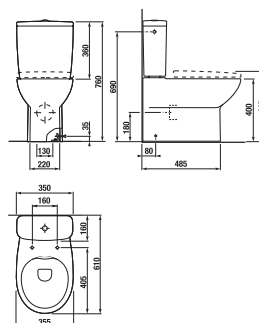

ZETA

WC kombinační mísa, kapotovaná ke stěně, vario
odpad, Rimless

CENA VČ. DPH

2176 Kč

TECHNICKÉ VÝKRESY

CHARAKTERISTIKY

Produkt je dostupný v průběhu 3Q 2025.

Kapotovaná verze ke zdi

Odpad: **Duální (vario)**

Oplachový kruh: **Rimless**

Tvar: **Kulatý**

Typ instalace: **Stojící**