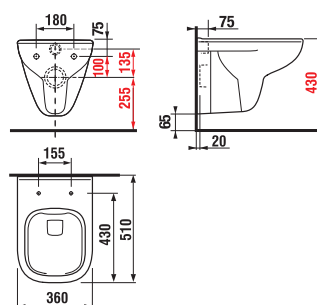

TECHNICKÉ VÝKRESY

CHARAKTERISTIKY

Jednoduché čisté linie a měkce zaoblené hrany jsou typické znaky designu série Deep by JIKA. Závěsný klozet Deep by JIKA Rimless s hlubokým splachováním potěší nejen moderním tvarem, ale i do detailu dotaženým sladěním všech prvků. Kontrast plného těla klozetu a ultra tenkého sedátka je krásným detailem tohoto výrobku (sedátko je nutné objednat zvlášť). Správné nastavení vypouštěcího ventilu v podomítkovém modulu je splachovací množství 4,5/3l nebo 4/2 l. Inovativní konstrukce klozetu umožňuje účinné a rovnoměrné opláchnutí celé mísy. Na keramické výrobky JIKA poskytujeme prodlouženou záruku 10 let.

Délka (palce): 20 1/16"

Odpad: **Vodorovný**

Oplachový kruh: **Rimless**

Splachovací systém: **Hluboké splachování**

Tvar: **Hranatý**

Typ instalace: **Závěsný**

Výška (palce): 14 3/8"

Šířka (palce): 14 3/16"