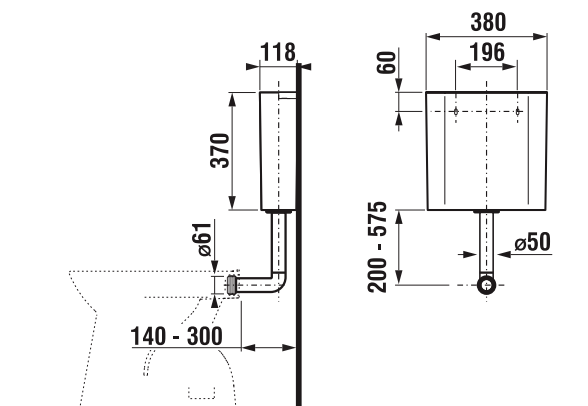

MODUL

Plastová nádržka, boční přívod vody

CENA VČ. DPH

1256 Kč

TECHNICKÉ VÝKRESY

CHARAKTERISTIKY

Plastová nádržka Modul je elegantním řešením pro samostatně stojící klozety. Nabízíme ji vždy s armaturou Dual Flush 3/6 l včetně plastového kolena k napojení na WC a bočním přívodem vody 3/8". Nádrž je vyrobena ze silnostěnného plastu o tloušťce 4-5 mm, odolného vůči UV záření a díky tomu si zachovává stejnou bílou barvu jako keramické klozety. Nádrž můžete díky nastavitelnosti (200-575) umístit v různé výšce.