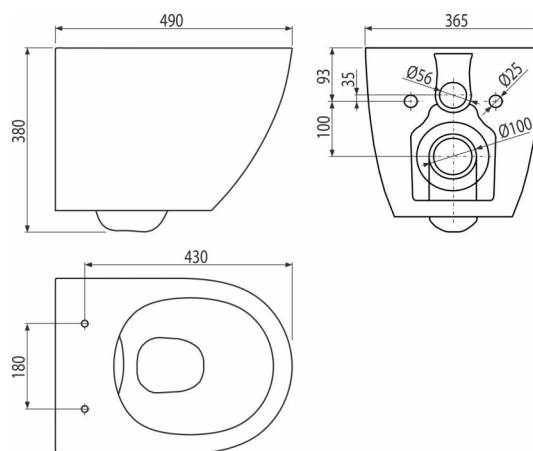

WC SOLID

WC závěsné + WC sedátko SLIM SOFTCLOSE, Duroplast

Použití

Pro montáž na zeď

Pro montáž na předstěnové instalační systémy

Vlastnosti

- Barva: bílá
- Bez splachovacího kruhu – pro snadnou údržbu a čištění
- Rozteč upevnění 180 mm
- Hluboké splachování
- Materiál: keramika
- SOFTCLOSE – bezpečnostní zpomalovací systém zavírání
- CLICK systém – lehce čistitelná keramika díky rychle odejmutelnému sedátku
- Materiál: duroplast

Rozsah dodávky

- WC mísa
- Sedátko

Objednací kód, Logistické informace

Kód	EAN	Hmotnost (kus balení paleta)	Rozměr (kus balení)	Množství (balení paleta)
WC SOLID	8595580580933	28,00 28,00 468,0 kg	490×365×380 565×416×396 mm	1 16 ks

Záruky

2/2 roky *

Technické parametry

- Objem splachování 3/6 l