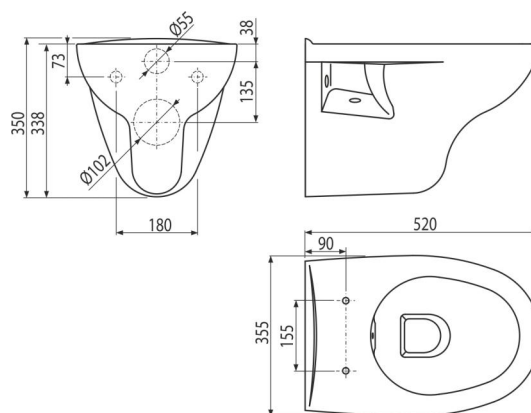

WC RIMFLOW

WC závěsné

Použití

Pro montáž na zeď

Pro montáž na předstěnové instalační systémy

Vlastnosti

- Barva: bílá
- Bez splachovacího kruhu – pro snadnou údržbu a čištění
- Rozteč upevnění 180 mm
- Kompatibilní s WC sedátko A601–A606, A60, A64, A66, A67SLIM
- Hluboké splachování
- Materiál: keramika

Rozsah dodávky

- WC mísa

Objednací kód, Logistické informace

| Kód | EAN | Hmotnost (kus balení paleta) | Rozměr (kus balení) | Množství (balení paleta) |
|------------|---------------|-------------------------------------|--------------------------|-------------------------------|
| WC RIMFLOW | 8595580558192 | 17,50 17,50 230,0 kg | 555×390×365 mm | 1 12 ks |

Záruky

2/2 roky *

Technické parametry

- Objem splachování 3/6 l