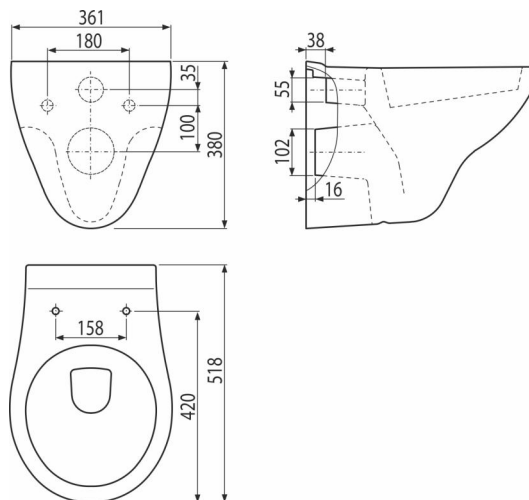

WC AURA

WC závěsné

Použití

Pro montáž na zeď

Pro montáž na předstěnové instalační systémy

Vlastnosti

- Barva: bílá
- Rozteč upevnění 180 mm
- Kompatibilní s WC sedátko A60, A602, A603, A604, A606, A64SLIM
- Hluboké splachování
- Materiál: keramika

Rozsah dodávky

- WC mísa

Objednací kód, Logistické informace

Kód	EAN	Hmotnost (kus balení paleta)	Rozměr (kus balení)	Množství (balení paleta)
WC AURA	8595580589356	15,30 - - kg	645×430×380 - mm	1 12 ks

Záruky

2/2 roky *

Normy

ČSN EN 997

Technické parametry

- Objem splachování 3/6 l