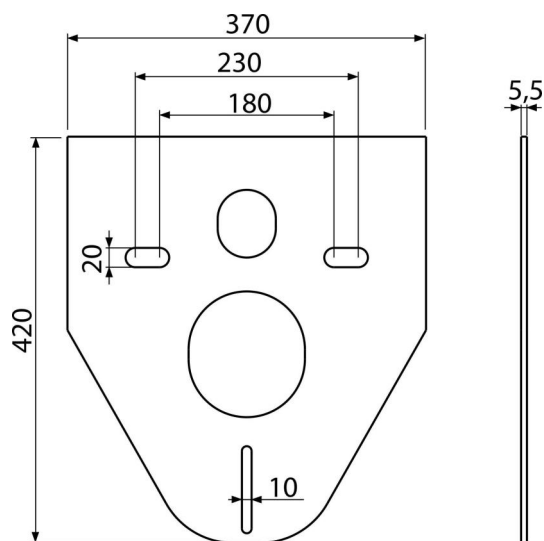

M91

Izolační deska pro závěsné WC a bidet

Použití

Pro závěsné WC a závěsný bidet
 Pro vyrovnání nerovností mezi zařizovacím předmětem a obkladem
 Pro montáž keramiky s připojením 180 mm a 230 mm

Vlastnosti

- Přerušení přenosu vibrací mezi zdí a zařizovacím předmětem
- Bez pamětového efektu
- Jednoduše zařezatelná do tvaru zařizovacího předmětu
- Materiál: XLPE

Rozsah dodávky

- Izolační deska

Objednací kód, Logistické informace

Kód	EAN	Hmotnost (kus balení paleta)	Rozměr (kus balení)	Množství (balení paleta)
M91	8594045933024	0,05 7,64 50,5 kg	420×370×5,5 640×610×530 mm	150 600 ks

Záruky

2/2 roky *