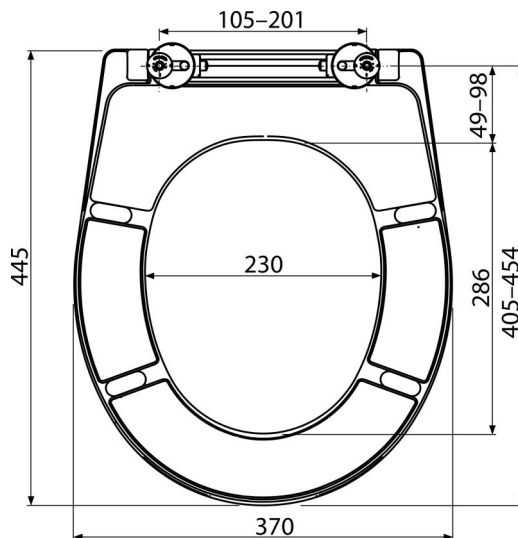

A604

WC sedátko univerzální Softclose, Click systém, Duroplast

Použití

Pro WC mísy dle tabulky kompatibility

Vlastnosti

- Barva: bílá
- CLICK systém – lehce čitelná keramika díky rychle odejmutelnému sedátku
- Kovové panty s bílou plastovou krytkou univerzálně stavitelné ve dvou osách
- SOFTCLOSE – bezpečnostní zpomalovací systém zavírání
- Barevně stálý materiál
- Možnost dotažení pantu šroubovákem shora
- Materiál: duroplast

Rozsah dodávky

- Sedátko
- Panty P106B

Objednávací kód, Logistické informace

Kód	EAN	Hmotnost (kus balení paleta)	Rozměr (kus balení)	Množství (balení paleta)
A604	8595580539665	2,34 11,72 301,3 kg	375x57x462 475x385x295 mm	5 120 ks