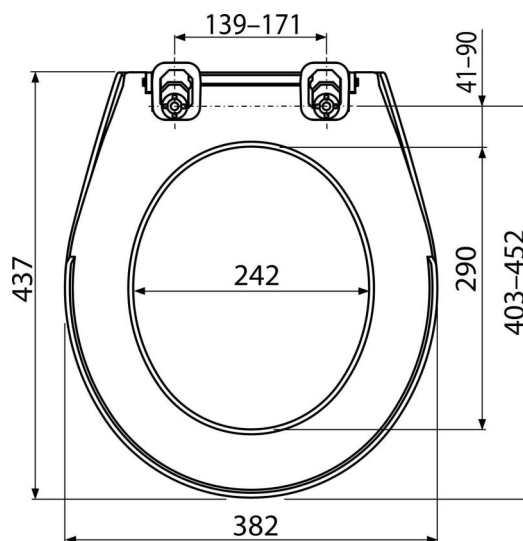

# A60

WC sedátko, polypropylen

#### Objednávací kód, Logistické informace

Kód	EAN	Hmotnost (kus   balení   paleta)	Rozměr (kus   balení)	Množství (balení   paleta)
A60	8594045930733	1,30   16,95   291,2 kg	437x50x382   600x400x460 mm	13   208 ks