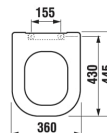

DEEP BY JIKA

WC sedátko s poklopem, odnímatelné,
Slowclose, odnímatelné, nerezové úchyty

ROZMĚRY

Délka 445 mm
Šířka 360 mm

BARVY A PROVEDENÍ

CENA VČ. DPH

1819 Kč

TECHNICKÉ VÝKRESY

Délka (palce): **17 1/2"**

Materiál kloubových závěsů: **Nerezová ocel**

Snadná demontáž

Tvar: **Hranatý**

Vhodné pro: **WC**

Šířka (palce): **14 3/16"**

SOUVISEJÍCÍ PRODUKTY

Závěsný klozet, Rimless,
viditelné uchycení,
horizontální odpad