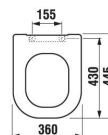

CHARAKTERISTIKY

Tenké, snadno odnímatelné duroplastové sedátko Deep by JIKA tvoří se stojícím, závěsným a kombiklozetem této série elegantní a harmonický prvek vaší koupelny. Je tvarově pevné, na dotyk tvrdší a i díky těmto vlastnostem designově dokonalé. Jednoduchý, hladký tvar doplňují trvanlivé nerezové úchyty.

Délka (palce): 17 1/2"

Materiál kloubových závěsů: Nerezová ocel

Snadná demontáž

Tvar: Hranatý

Vhodné pro: WC

Šířka (palce): 14 3/16"