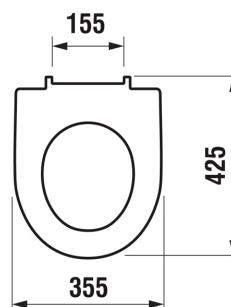

LYRA PLUS

WC sedátko s poklopem, duroplast, Slowclose, plastové úchyty

CENA VČ. DPH

1645 Kč

TECHNICKÉ VÝKRESY

duroplastic seat and
cover for wall hung WC

CHARAKTERISTIKY

Nebaví vás sklápět po použití sedátko a poklop? Bojíte se o prstíky svých dětí při neopatrné manipulaci se sedátkem? Zvolte sedátko s poklopem Slowclose. Slowclose je důmyslný a bezpečný mechanismus zpomalující sklápění sedátka a poklopu. Prostě o sedátko jemně „zavadíte“, a ono tiše a pomaloučku dosedne na toaletu. Navíc údržbu klozetu zjednodušuje také rychlá montáž a demontáž sedátka s poklopem díky systému „Click“. Sedátko Lyra plus s plastovými úchyty je vhodné pouze pro závěsné klozety stejnojmenné série. Sedátka jsou vyrobena z duroplastového materiálu. Na duroplastová sedátka poskytujeme záruku 5 let.