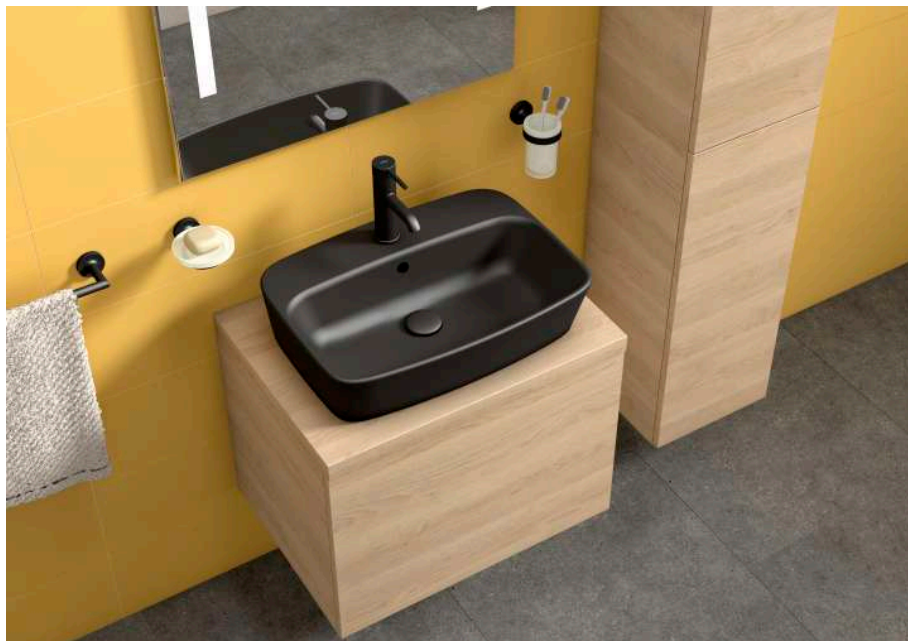

LYRA PLUS

WC sedátko s poklopem, duroplast, Slowclose, plastové úchyty

CENA VČ. DPH

1645 Kč

TECHNICKÉ VÝKRESY

duroplastic seat and
cover for wall hung WC

CHARAKTERISTIKY

Nebaví vás sklápět po použití sedátko a poklop? Bojíte se o prstíky svých dětí při neopatrné manipulaci se sedátkem? Zvolte sedátko s poklopem Slowclose. Slowclose je důmyslný a bezpečný mechanismus zpomalující sklápění sedátka a poklopu. Prostě o sedátko jemně „zavadíte“, a ono tiše a pomaloučku dosedne na toaletu. Navíc údržbu klozetu zjednodušuje také rychlá montáž a demontáž sedátka s poklopem díky systému „Click“. Sedátko Lyra plus s plastovými úchyty je vhodné pouze pro závěsné klozety stejnojmenné série. Sedátka jsou vyrobena z duroplastového materiálu. Na duroplastová sedátka poskytujeme záruku 5 let.

Materiál kloubových závěsů: **Plast**

Snadná demontáž

Tvar: **Kulatý**

Vhodné pro: **WC**

Lyra Plus

Koupelnová série Lyra Plus patří k jedné z nejoblíbenějších sérií JIKA. Design materiálů a barev reaguje na aktuální trendy v koupelnovém světě.