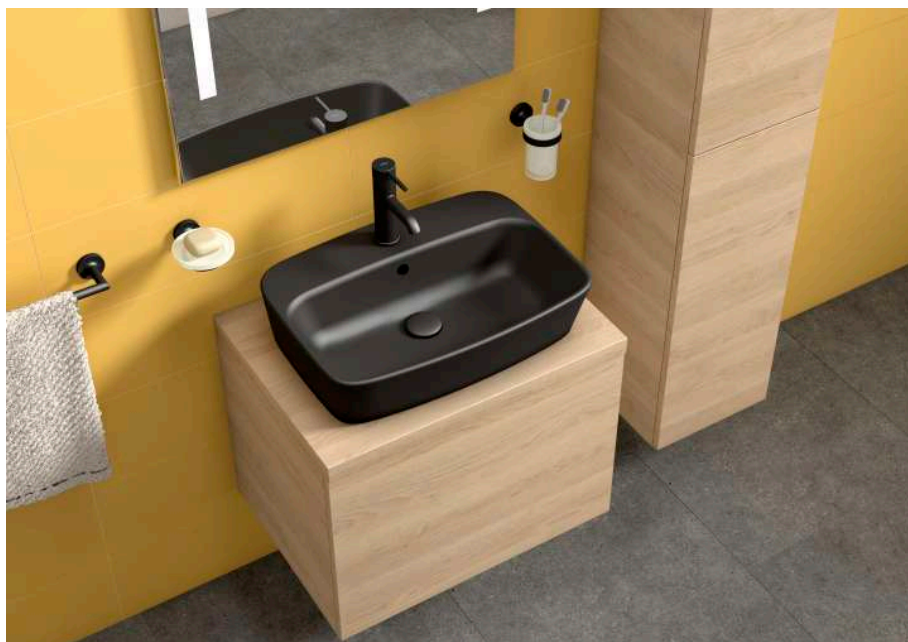

LYRA PLUS

WC sedátko s poklopem pro závěsné klozety,
duroplast, nerezové úchyty

CENA VČ. DPH

854 Kč

TECHNICKÉ VÝKRESY

duroplastic seat and
cover for wall hung WC

CHARAKTERISTIKY

Obliba série Lyra je podmíněna nejen trvale nízkou cenou. Sedátko Lyra Plus s poklopem z duroplastu nabízíme s nerezovými úchyty a doporučujeme jej ke klozetům ze stejné série. Sedátko umožňuje jednoduché čištění díky kvalitnímu duroplastovému materiálu a rychlou montáž a demontáž díky systému "Click". Na sedátko Lyra Plus poskytujeme záruku 5 let.

Materiál kloubových závěsů: **Nerezová ocel**

Snadná demontáž

Tvar: **Kulatý**

Vhodné pro: **WC**

SOUVISEJÍCÍ PRODUKTY

Závěsný klozet, zkrácený,
horizontální odpad

H823382###0001

Závěsný klozet, horizontální
odpad

H823380###0001

Závěsný klozet, Rimless,
horizontální odpad

H821384###0001

Lyra Plus

Koupelňová série Lyra Plus patří k jedné z nejoblíbenějších sérií JIKA. Design materiálů a barev reaguje na aktuální trendy v koupelňovém světě.