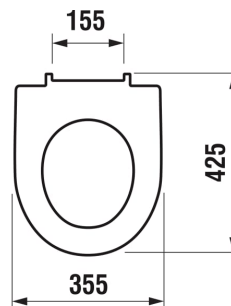

TECHNICKÉ VÝKRESY

duroplastic seat and
cover for wall hung WC

CHARAKTERISTIKY

Obliba série Lyra je podmíněna nejen trvale nízkou cenou. Sedátko Lyra Plus s poklopem z duroplastu nabízíme s nerezovými úchyty a doporučujeme jej ke klozetům ze stejné série. Sedátko umožňuje jednoduché čištění díky kvalitnímu duroplastovému materiálu a rychlou montáž a demontáž díky systému "Click". Na sedátko Lyra Plus poskytujeme záruku 5 let.

Materiál kloubových závěsů: **Nerezová ocel**

Snadná demontáž

Tvar: **Kulatý**

Vhodné pro: **WC**