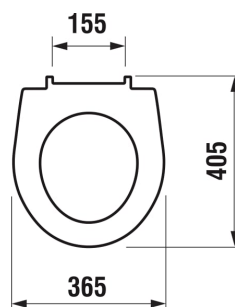

TECHNICKÉ VÝKRESY

duroplastic seat
and cover for WC
combination

CHARAKTERISTIKY

Nebaví vás sklápět po použití sedátko a poklop? Zkuste sedátko Lyra Plus se zpomalovacím mechanismem Slowclose. Jednoduše o sedátko jemně „zavadíte“, a ono tiše a pomaloučku dosedne na toaletu. Navíc údržbu klozety zjednodušuje také rychlá montáž a demontáž sedátka s poklopem díky systému „Click“. Sedátko Lyra plus s plastovými úchyty je vhodné pouze pro kombiklozety stejnojmenné série. Sedátka jsou vyrobena z duroplastového materiálu, na která poskytujeme záruku 5 let.

Materiál kloubových závěsů: **Plast**

Snadná demontáž

Tvar: **Kulatý**

Vhodné pro: **WC**