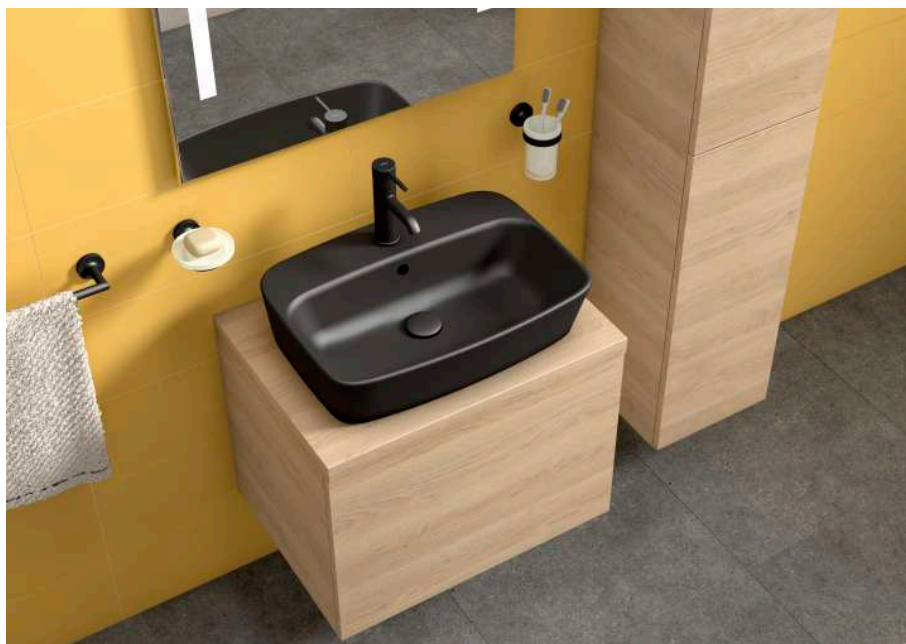

SOUVISEJÍCÍ PRODUKTY

H826384###2413

H826384###2423

H826386###2413

H826386###2423

H826387###2413

H826387###2423

Lyra Plus

Koupelňová série Lyra Plus patří k jedné z nejoblíbenějších sérií JIKA. Design materiálů a barev reaguje na aktuální trendy v koupelňovém světě.

INSTALAČNÍ A MONTÁŽNÍ NÁVODY

[Montážní návod](#)