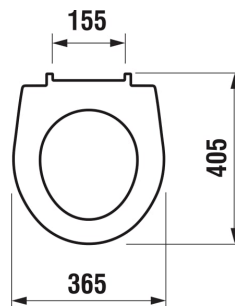

LYRA PLUS

WC sedátko s poklopem pro kombiklozety,
duroplast, nerezové úchyty

CENA VČ. DPH

818 Kč

TECHNICKÉ VÝKRESY

duroplastic seat
and cover for WC
combination

CHARAKTERISTIKY

Obliba série Lyra Plus je podmíněna nejen trvale nízkou cenou. Sedátko s poklopem z duroplastu nabízíme s nerezovými úchyty a doporučujeme jej ke kombiklozetům stejnojmenné série. Sedátko umožňuje jednoduché čištění díky kvalitnímu duroplastovému materiálu a rychlou montáž a demontáž díky systému "Click". Na duroplastová sedátka poskytujeme záruku 5 let.

Materiál kloubových závěsů: **Nerezová ocel**

Snadná demontáž

Tvar: **Kulatý**

Vhodné pro: **WC**

SOUVISEJÍCÍ PRODUKTY

Kombiklozet, šikmý odpad

H826384###2413

Kombiklozet, šikmý odpad