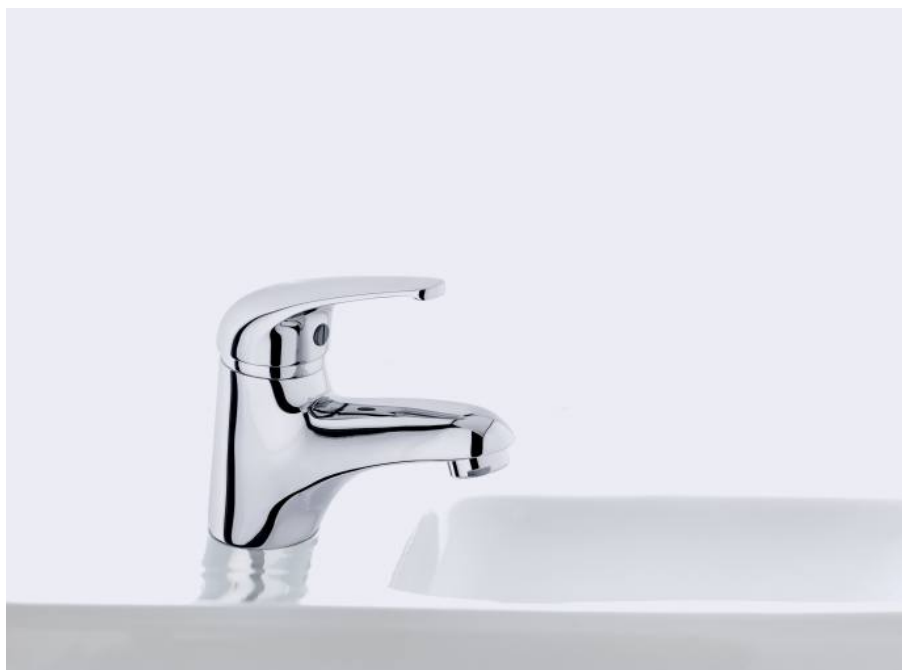

## WC sedátko s poklopem, duroplast

## CHARAKTERISTIKY

Koupelnová série Dino nabízí vysokou kvalitu za dostupnou cenu. Sedátko s poklopem je vyrobeno z duroplastu a je nabízeno s plastovými úchyty. Sedátko doporučujeme k závěsným i kombiklozetům ze stejnojmenné série. Na duroplastové sedátko poskytujeme záruku 5 let.

Délka (palce): 17 5/16"

Materiál kloubových závěsů: **Plast**Tvar: **Kulatý**Vhodné pro: **WC**

Šířka (palce): 14 9/16"

**SOUVISEJÍCÍ PRODUKTY**

Samostatně stojící klozet,  
horizontální odpad

H822000###0001

## Dino

Koupelňová série Dino nabízí vysokou kvalitu za dostupnou cenu. V sortimentu najdete hlavně vodovodní baterie a klozety, včetně závěsného WC bez oplachového kruhu Rimless.

**INSTALAČNÍ A MONTÁŽNÍ NÁVODY**