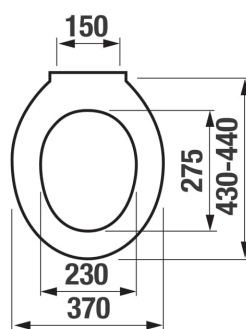

TECHNICKÉ VÝKRESY

CHARAKTERISTIKY

Koupelnová série Dino nabízí vysokou kvalitu za dostupnou cenu. Sedátko s poklopem je vyrobeno z duroplastu a je nabízeno s plastovými úchyty. Sedátko doporučujeme k závěsným i kombiklozetům ze stejnojmenné série. Na duroplastové sedátko poskytujeme záruku 5 let.

Délka (palce): 17 5/16"

Materiál kloubových závěsů: **Plast**

Tvar: **Kulatý**

Vhodné pro: **WC**

Šířka (palce): 14 9/16"