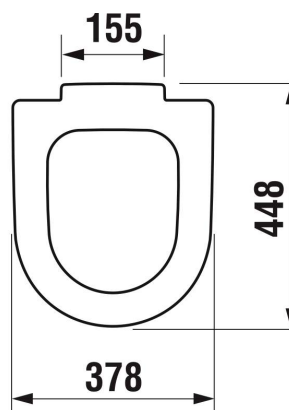

TECHNICKÉ VÝKRESY

CHARAKTERISTIKY

WC sedátko s poklopem Deep by JIKA vyrobené z duroplastového materiálu doporučujeme pro kombinční mísy ze stejnojmenné série. Sedátko je nabízeno s nerezovými úchyty, je tvarově pevné, na dotyk tvrdší a díky těmto vlastnostem designově dokonalé. Důmyslný mechanismus Slowclose zajistí pomalé samočinné sklápění. Údržbu klozetu zjednodušuje systém "Click" pro snadnou montáž a demontáž sedátka. Na sedátko s poklopem poskytujeme záruku 5 let.

Délka (palce): 17 5/8"

Materiál kloubových závěsů: Nerezová ocel

Snadná demontáž

Tvar: Kulatý

Vhodné pro: WC

Šířka (palce): 14 7/8"