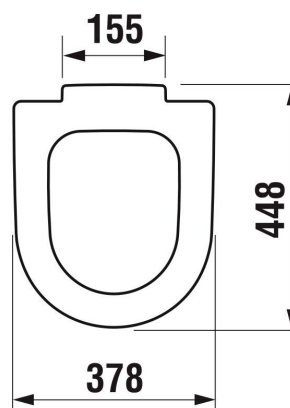

DEEP BY JIKA

WC sedátko bez poklopu, duroplast

CENA VČ. DPH

731 Kč

TECHNICKÉ VÝKRESY

CHARAKTERISTIKY

Sedátko bez poklopu Deep by JIKA vyrobené z duroplastového materiálu doporučujeme pro samostatně stojící i závěsné klozety stejnojmenné série. Sedátko je tvarově pevné, na dotyk tvrdší a díky těmto vlastnostem designově dokonalé. Sedátko je vhodné pro toalety bez bariér a je nabízeno s nerezovými úchyty pouze v bílé barvě. Údržbu klozetu zjednodušuje systém Quick pro snadnou montáž a demontáž sedátka. Na sedátko poskytujeme záruku 5 let.

Materiál kloubových závěsů: **Nerezová ocel**

Snadná demontáž

Tvar: **Kulatý**

Vhodné pro: **WC**