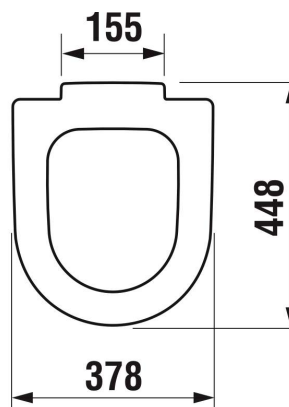

TECHNICKÉ VÝKRESY

CHARAKTERISTIKY

Sedátko bez poklopu Deep by JIKA vyrobené z duroplastového materiálu doporučujeme pro samostatně stojící i závěsné klozety stejnojmenné série. Sedátko je tvarově pevné, na dotyk tvrdší a díky těmto vlastnostem designově dokonalé. Sedátko je vhodné pro toalety bez bariér a je nabízeno s plastovými úchyty. Údržbu klozetu zjednodušuje systém Quick pro snadnou montáž a demontáž sedátka. Na sedátko poskytujeme záruku 5 let.

Délka (palce): 17 5/8"

Materiál kloubových závěsů: **Plast**

Snadná demontáž

Tvar: **Kulatý**

Vhodné pro: **WC**

Šířka (palce): 14 7/8"