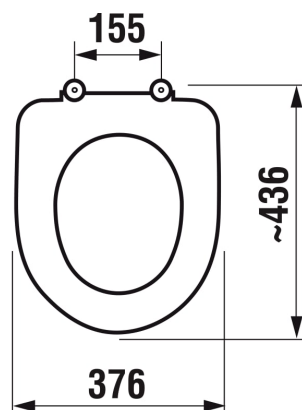

TECHNICKÉ VÝKRESY

CHARAKTERISTIKY

WC sedátko s poklopem Deep by JIKA vyrobené z duroplastového materiálu doporučujeme pro kombinční mísy ze stejnojmenné série. Sedátko je nabízeno s nerezovými úchyty, je tvarově pevné, na dotyk tvrdší a díky těmto vlastnostem designově dokonalé. Údržbu klozetu zjednodušuje systém "Click" pro snadnou montáž a demontáž sedátka. Na sedátko poskytujeme záruku 5 let.

Délka (palce): 17 3/16"

Materiál kloubových závěsů: Nerezová ocel

Snadná demontáž

Tvar: Kulatý

Vhodné pro: WC

Šířka (palce): 14 13/16"