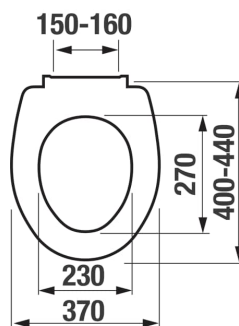

ZETA

WC sedátko s poklopem, termoplast, délkově nastavitelné, plastové úchyty

ROZMĚRY

Délka 440 mm
Šířka 370 mm

BARVY A PROVEDENÍ

000 Bílá

CENA VČ. DPH

441 Kč

TECHNICKÉ VÝKRESY

CHARAKTERISTIKY

Termoplastové sedátko s poklopem Zeta doporučujeme k řadě samostatně stojících a závěsných klozetů, je tvarově pevné, na dotyk tvrdší a díky těmto vlastnostem designově dokonalé. Sedátko je délkově nastavitelné 400-440 mm. Údržbu klozetu zjednodušuje systém Quick pro snadnou montáž a demontáž sedátka. Na sedátko s poklopem poskytujeme záruku 5 let.

Délka (palce): 17 5/16"

Materiál kloubových závěsů: **Plast**

Snadná demontáž

Tvar: **Kulatý**

Vhodné pro: **WC**

Šířka (palce): 14 9/16"

SOUVISEJÍCÍ PRODUKTY

Samostatně stojící klozet,
horizontální odpad