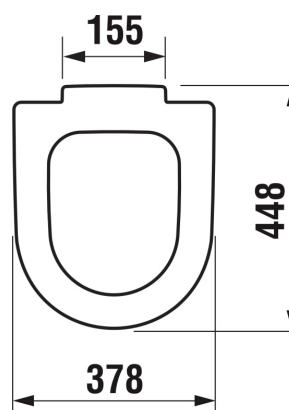

TECHNICKÉ VÝKRESY

CHARAKTERISTIKY

WC sedátko s poklopem ze série Mio s rychloupínacími nerezovými úchyty je vyrobené z duroplastového materiálu. Údržbu klozetu zjednodušuje rychlá montáž a demontáž sedátka díky systému „Click“. Sedátko doporučujeme ke zvýšené WC míse Mio H824716. Na duroplastová sedátka poskytujeme záruku 5 let.

Délka (palce): 17 5/8"

Materiál kloubových závěsů: Nerezová ocel

Snadná demontáž

Tvar: Kulatý

Vhodné pro: WC

Šířka (palce): 14 7/8"