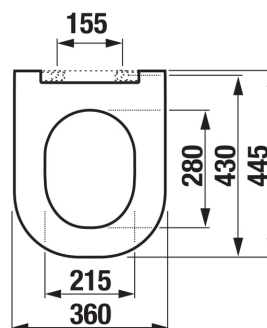

TECHNICKÉ VÝKRESY

CHARAKTERISTIKY

Tenké, snadno odnímatelné duroplastové sedátko s poklopem Mio splňuje všechny požadavky moderního výrobku. Kvalitní, trvanlivý a tvarově stálý materiál, jednoduchý přitom elegantní a praktický tvar doplněný nerezovými úchyty. WC sedátko je vhodné pro závěsný a kombinální klozet ze série Mio a Mio N.

Délka (palce): 17 1/2"

Materiál kloubových závěsů: Nerezová ocel

Tvar: Kulatý

Vhodné pro: WC

Šířka (palce): 14 3/16"