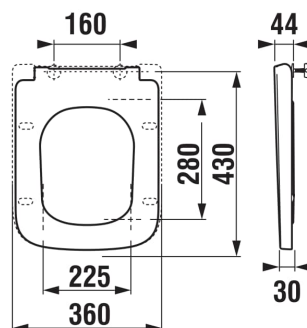

## ROZMĚRY

Délka	430 mm
Šířka	360 mm
Výška	44 mm

## CHARAKTERISTIKY

Dostupné v průběhu 2. čtvrtletí 2026.

Délka (palce): 16 15/16"

Materiál kloubových závěsů: Nerezová ocel

Tvar: Hranatý

Vhodné pro: WC

Výška (palce): 1 3/4"

Šířka (palce): 14 3/16"