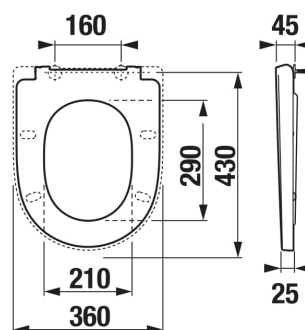

CUBITO STYLE

WC sedátko s poklopem, duroplast, Slowclose,
odnímatelné nerezové úchyty

ROZMĚRY

Délka	442 mm
Šířka	361 mm
Výška	44 mm

BARVY A PROVEDENÍ

000 Bílá

CENA VČ. DPH

1701 Kč

TECHNICKÉ VÝKRESY

CHARAKTERISTIKY

Délka (palce): 17 3/8"

Materiál kloubových závěsů: Nerezová ocel

Systém SoftClose

Tvar: Kulatý

Vhodné pro: WC

Výška (palce): 1 3/4"

Šířka (palce): 14 3/16"

SOUVISEJÍCÍ PRODUKTY

Závěsný klozet, horizontální
odpad, Vortex/Rimless

H820421###0001

Samostatně stojící klozet,
vario odpad,
Vortex/Rimless

H823421###0001

Cubito Style

Kolekce Cubito Style je klíčem nadčasovosti a pohodlí. Její styl v sobě dokonale snoubí moderní design a funkčnost. Působivý design doplní každý koupelnový prostor. Řadu toalet této kolekce doplňuje nově koupelný nábytek v moderních barvách. Jeho harmonické tvary a dekorativní povrchové úpravy uspokojí požadavky i těch nejnáročnějších zákazníků.