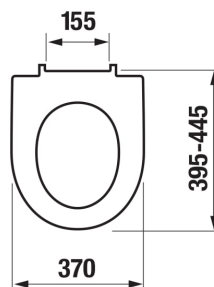

LYRA PLUS

WC sedátko s poklopem, duroplast, Slowclose, nerezové úchyty

ROZMĚRY

Délka	370 mm
Šířka	445 mm
Výška	20 mm

BARVY A PROVEDENÍ

CENA VČ. DPH

1930 Kč

TECHNICKÉ VÝKRESY

Délka (palce): **14 9/16"**

Materiál kloubových závěsů: **Nerezová ocel**

Snadná demontáž

Tvar: **Kulatý**

Vhodné pro: **WC**

Výška (palce): **13/16"**

Šířka (palce): **17 1/2"**

SOUVISEJÍCÍ PRODUKTY