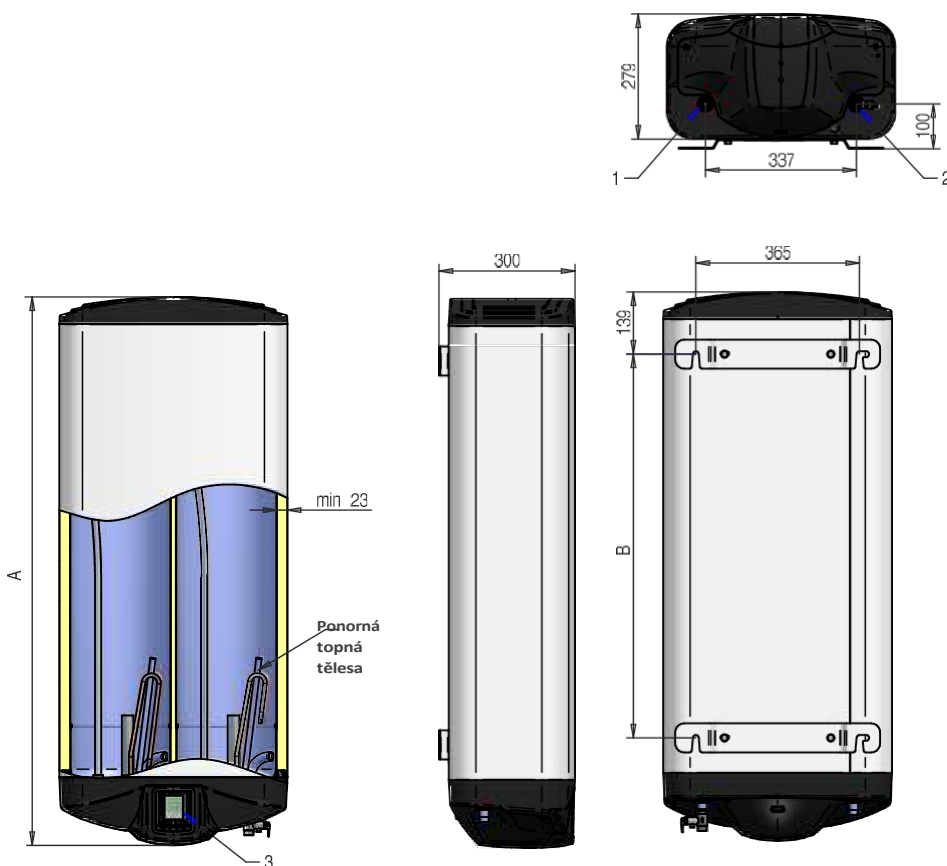

Model	...	DU060W	DU080W	DU100W
Rozsah hlasitosti	...	60	80	100
Jmenovitý objem	L	50	65	80
Třída energetické účinnosti	...	B	B	B
Roční spotřeba elektřiny	kWh	1274	1238	1311
Jmenovitý tlak	Mpa	0.7	0.7	0.7
Jmenovité napětí	V~	230	230	230
Maximální elektrický výkon	kW	2.1 + 1.2	2.1 + 1.2	2.1 + 1.2
MIX 40°C při Tset 75°C	L	98	125	166
Doba ohřevu	min	114	120	126
Hmotnost	kg	25	29.6	34.5
PŘIPOJENÍ:				
1: Výstup horké vody	...	G 1/2 "M	G 1/2 "M	G 1/2 "M
2: Přívod studené vody - odtok	...	G 1/2 "M	G 1/2 "M	G 1/2 "M
EXTRA:				
Režim VÝKONNÝ	...	ano	ano	ano
Režim SMART	...	ano	ano	ano
Bi - pozice (vertikal/horizontal)	...	ano	ano	ano
Režim SUPER ÚSPORA	...	ano	ano	ano
6 úrovní ochrany	...	ano	ano	ano
Systém STOP korozi	...	ano	ano	ano
Technologie ochranného štítu	...	ano	ano	ano
ROZMĚRY:				
Výška (A)	mm	838	1033	1228
Šířka	mm	511	511	511
Hloubka	mm	279	279	279
Vzdálenost mezi montážními konzolami (B)	mm	468	663	858