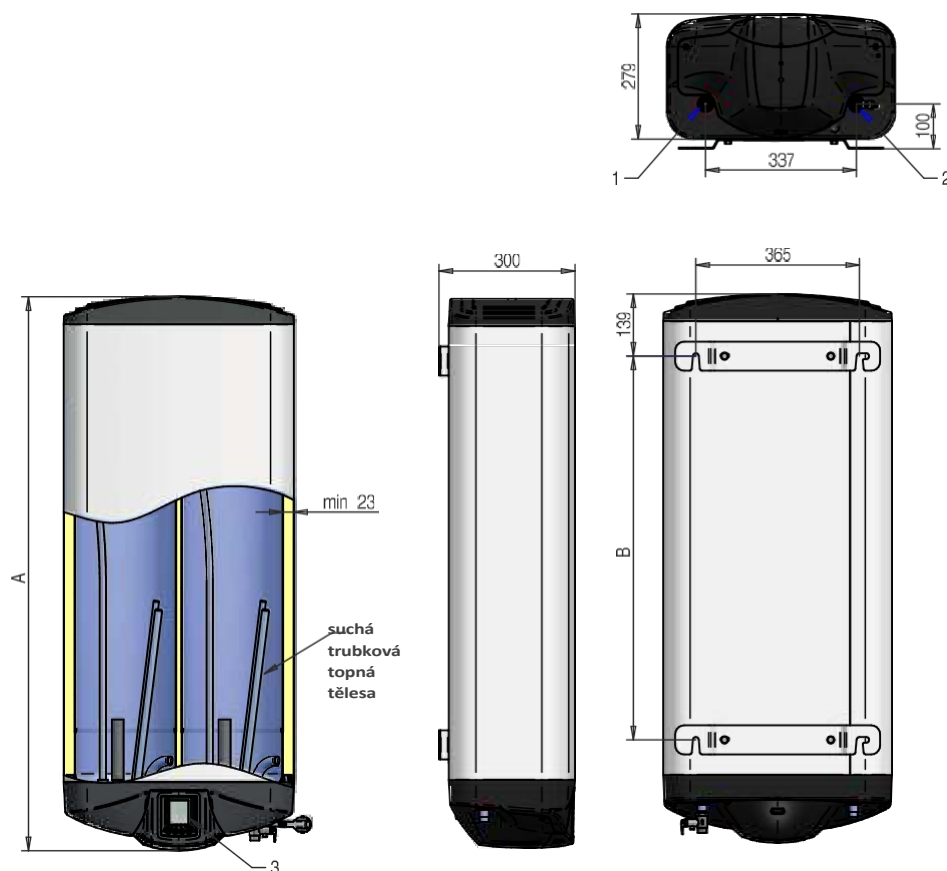

Model	...	DU060W	DU080W	DU100W
Rozsah hlasitosti	...	60	80	100
Jmenovitý objem	L	50	65	80
Třída energetické účinnosti	...	B	B	B
Roční spotřeba elektřiny	kWh	1274	1238	1311
Jmenovitý tlak	Mpa	0.7	0.7	0.7
Jmenovité napětí	V~	230	230	230
Maximální elektrický výkon	kW	2.1 + 1.2	2.1 + 1.2	2.1 + 1.2
MIX 40°C při Tset 75°C	L	98	125	166
Doba ohřevu	min	114	120	126
Hmotnost	kg	25	29.6	34.5
PŘIPOJENÍ:				
1: Výstup horké vody	...	G 1/2 "M	G 1/2 "M	G 1/2 "M
2: Přívod studené vody - odtok	...	G 1/2 "M	G 1/2 "M	G 1/2 "M
EXTRA:				
Režim VÝKONNÝ	...	ano	ano	ano
Režim SMART	...	ano	ano	ano
Bi - pozice (vertikal/horizontal)	...	ano	ano	ano
Režim SUPER ÚSPORA	...	ano	ano	ano
6 úrovní ochrany	...	ano	ano	ano
Systém STOP korozi	...	ano	ano	ano
Technologie ochranného štítu	...	ano	ano	ano
ROZMĚRY:				
Výška (A)	mm	838	1033	1228
Šířka	mm	511	511	511
Hloubka	mm	279	279	279
Vzdálenost mezi montážními konzolami (B)	mm	468	663	858

Technické údaje (suché trubkové topné články):

Model	...	DV060W	DV080W	DV100W
Rozsah hlasitosti	...	60	80	100
Jmenovitý objem	L	50	65	80
Třída energetické účinnosti	...	B	B	B
Roční spotřeba elektřiny	kWh	1274	1238	1311
Jmenovitý tlak	Mpa	0.7	0.7	0.7
Jmenovité napětí	V~	230	230	230
Maximální elektrický výkon	kW	2.1 + 1	2.1 + 1	2.1 + 1
MIX 40°C při Tset 75°C	L	98	125	166
Doba ohřevu	min	114	120	126
Hmotnost	kg	25	29.6	34.5
SOUVISLOSTI:				
1: Výstup horké vody	...	G 1/2 "M	G 1/2 "M	G 1/2 "M
2: Přívod studené vody - odtok	...	G 1/2 "M	G 1/2 "M	G 1/2 "M
EXTRA:				
Režim POWERFUL	...	ano	ano	ano
Režim SMART	...	ano	ano	ano
Vertikální poloha	...	ano	ano	ano
Režim SUPER SAVE	...	ano	ano	ano
6 úrovní ochrany	...	ano	ano	ano
Systém STOP korozi	...	ano	ano	ano
Technologie SHIELD	...	ano	ano	ano
ROZMĚRY:				
Výška (A)	mm	838	1033	1228
Šířka	mm	511	511	511
Hloubka	mm	279	279	279
Vzdálenost mezi montážními konzolami (B)	mm	468	663	858