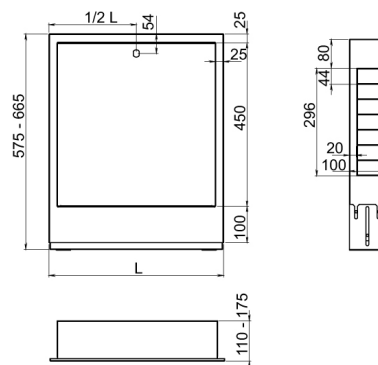

SZP-0

Skříň rozdělovače podomítková 335/575-665/110-175

EAN :5901095652387

Intrastat :94032080

Provedení : 335 mm

Cena : 1 487 Kč (bez DPH)

Hmotnost : 7,000 kg (brutto)

Pro rozdělovače RO02-RO03,RZ02-RZ03,RZP02-RZP03,RPN02-RPN04,RP02-RP04

Nazev	Hodnota	Jednotka
Provedení	335 mm	
Hloubka krabice	130 mm	
Šířka krabice	600 mm	
Výška krabice	390 mm	
Výška výrobku	575 mm	
Šířka výrobku	335 mm	
Hloubka výrobku	120 mm	

[obrázek pro tisk](#)
[rozměry\(jpg\)](#)