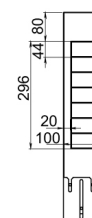

## SZP-3

Skříň rozdělovače podomítková 715/575-665/110-175

EAN :5901095652356

Intrastat :94032080

Provedení : 715 mm

Cena : 2 065 Kč (bez DPH)

Hmotnost : 13,000 kg (brutto)

Pro rozdělovače RO02-RO09,RZ02-RZ09,RZP02-RZP09,RPN02-RPN10,RP02-RP10

Pro rozdělovače s čerpadlem RZ02-RZ06,RZP02-RZP06

Nazev	Hodnota	Jednotka
Provedení	715 mm	
Hloubka krabice	130 mm	
Šířka krabice	790 mm	
Výška krabice	600 mm	
Výška výrobku	575 mm	
Šířka výrobku	715 mm	
Hloubka výrobku	110 mm	