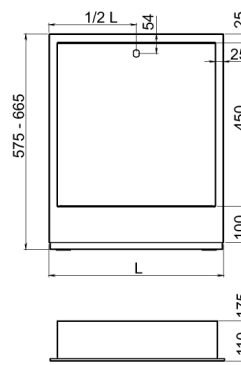

## SZP-3

Skříň rozdělovače podomítková 715/575-665/110-175

EAN :5901095652356

Intrastat :94032080

Provedení : 715 mm

Cena : 2 065 Kč (bez DPH)

Hmotnost : 13,000 kg (brutto)

Pro rozdělovače RO02-RO09,RZ02-RZ09,RZP02-RZP09,RPN02-RPN10,RP02-RP10

Pro rozdělovače s čerpadlem RZ02-RZ06,RZP02-RZP06

Nazev	Hodnota	Jednotka
Provedení	715 mm	
Hloubka krabice	130 mm	
Šířka krabice	790 mm	
Výška krabice	600 mm	
Výška výrobku	575 mm	
Šířka výrobku	715 mm	
Hloubka výrobku	110 mm	

[obrázek pro tisk](#)  
[rozměry\(jpg\)](#)