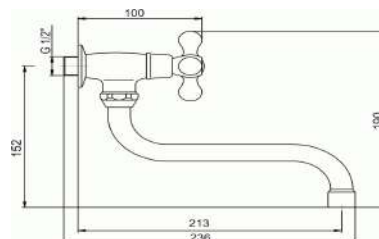

## 99107,0

Umyvadlová baterie na studenou vodu Retro II chrom

EAN :8590309048695

Intrastat :84818011

Provedení : chrom

Cena : 578 Kč (bez DPH)

Hmotnost : 0,650 kg (brutto)

Kvalitní a odolný keramický ventil s prodlouženou zárukou 5 let. Prvotřídní chromové provedení. Umyvadlová nástěnná baterie pouze na studenou (smíšenou) vodu s otočným trubkovým ramínkem s délkou 213 mm.

Nazev	Hodnota	Jednotka
Výška výrobku	65	mm
Šířka výrobku	115	mm
Hloubka výrobku	365	mm
Hloubka krabice	362	mm
Výška krabice	68	mm
Šířka krabice	115	mm
Typ ramene	otočné	
Záruka na těsnost kartuše	5	rok
Typ kartuše	kohoutková	
Materiál	mosaz	