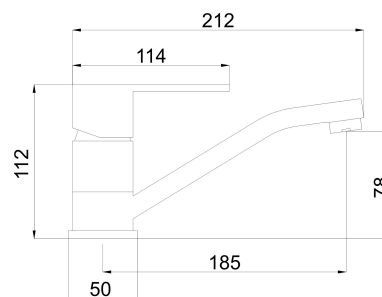

96096,0

Umyvadlová dřezová baterie Titania Fresh chrom

EAN :8590309061663

Intrastat :84818011

Provedení : chrom

Cena : 908 Kč (bez DPH)

Hmotnost : 1,200 kg (brutto)

Kvalitní a odolná keramická kartuše 35 mm s prodlouženou zárukou 5 let. Prvotřídní chromové provedení. Umyvadlová baterie s otočným ramenem a délkou 185 mm. Součástí baterie jsou přívodní hadičky.

Nazev	Hodnota	Jednotka
Typ ramene	klasické	
Záruka na těsnost kartuše	5	rok
Typ kartuše	35	mm
Hloubka krabice	405	mm
Šířka krabice	155	mm
Výška krabice	75	mm
Výška výrobku	120	mm
Šířka výrobku	50	mm
Hloubka výrobku	230	mm
Materiál	mosaz	