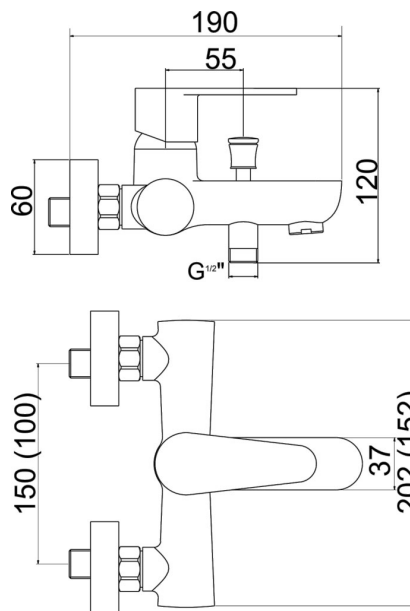

96024/1,0

Vanová baterie bez příslušenství 100 mm Titania Fresh chrom

EAN :8590309061625

Intrastat :84818011

Provedení : chrom

Cena : 1 487 Kč (bez DPH)

Hmotnost : 1,650 kg (brutto)

Kvalitní a odolná keramická kartuše 35 mm s prodlouženou zárukou 5 let. Prvotřídní chromové provedení. Vanová nástěnná baterie s roztečí 100 mm a kovovým aretačním přepínačem.

Nazev	Hodnota	Jednotka
Příslušenství	bez sprchové soupravy	
Záruka na těsnost kartuše	5	rok
Typ kartuše	35	mm
Hloubka krabice	230	mm
Šířka krabice	175	mm
Výška krabice	130	mm
Provedení	chrom	
Výška výrobku	120	mm
Šířka výrobku	150	mm
Hloubka výrobku	170	mm
Rozteč baterie	100	mm
Připojovací matice	3/4"	
Materiál	mosaz	