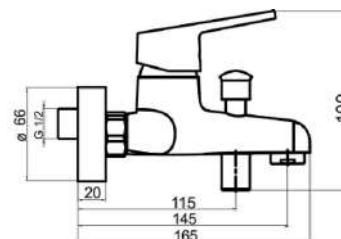

94420/1,0

Vanová baterie bez příslušenství 150 mm Titan IRIS New chrom

EAN :8590309068679

Intrastat :84818011

Provedení : chrom

Cena : 892 Kč (bez DPH)

Hmotnost : 1,340 kg (brutto)

Kvalitní a odolná keramická kartuše 35 mm s prodlouženou zárukou 5 let. Prvotřídní chromové provedení. Vanová nástěnná baterie s roztečí 150 mm a kovovým aretačním přepínačem.

Nazev	Hodnota	Jednotka
Příslušenství	bez sprchové soupravy	
Hloubka krabice	228	mm
Šířka krabice	173	mm
Výška krabice	130	mm
Provedení	chrom	
Výška výrobku	125	mm
Šířka výrobku	180	mm
Hloubka výrobku	140	mm
Typ ramene	pevné	
Připojovací matice	3/4"	
Záruka na těsnost kartuše	5	rok
Rozteč baterie	150	mm
Typ kartuše	35	mm
Materiál	mosaz	