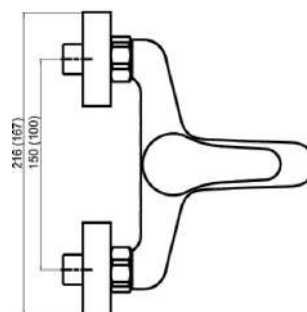

94420/1,0

Vanová baterie bez příslušenství 150 mm Titan IRIS New chrom

EAN :8590309068679

Intrastat :84818011

Provedení : chrom

Cena : 892 Kč (bez DPH)

Hmotnost : 1,340 kg (brutto)

Kvalitní a odolná keramická kartuše 35 mm s prodlouženou zárukou 5 let. Prvotřídní chromové provedení. Vanová nástěnná baterie s roztečí 150 mm a kovovým aretačním přepínačem.

Nazev	Hodnota	Jednotka
Příslušenství	bez sprchové soupravy	
Hloubka krabice	228	mm
Šířka krabice	173	mm
Výška krabice	130	mm
Provedení	chrom	
Výška výrobku	125	mm
Šířka výrobku	180	mm
Hloubka výrobku	140	mm
Typ ramene	pevné	
Připojovací matice	3/4"	
Záruka na těsnost kartuše	5	rok
Rozteč baterie	150	mm
Typ kartuše	35	mm
Materiál	mosaz	