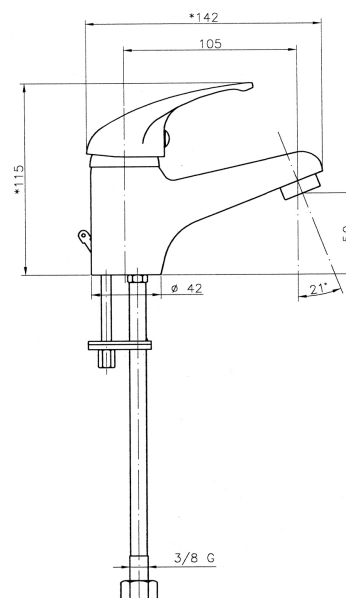

92001/1,0

Umyvadlová baterie bez výpusti Titania Iris chrom

EAN :8590309103653

Intrastat :84818011

Provedení : chrom

Cena : 495 Kč (bez DPH)

Hmotnost : 0,950 kg (brutto)

Kvalitní a odolná keramická kartuše 35 mm s prodlouženou zárukou 5 let. Prvotřídní chromové provedení. Umyvadlová baterie bez výpusti. Součástí baterie jsou přívodní hadičky.

| Nazev | Hodnota | Jednotka |
|---------------------------|---------------------|----------|
| Hloubka krabice | 177 | mm |
| Výška krabice | 83 | mm |
| Šířka krabice | 126 | mm |
| Záruka na těsnost kartuše | 5 | rok |
| Typ kartuše | 35 | mm |
| Typ ramene | pevné | |
| Příslušenství | bez uzávěru výpusti | |
| Provedení | chrom | |
| Výška výrobku | 120 | mm |
| Šířka výrobku | 44 | mm |
| Hloubka výrobku | 145 | mm |
| Materiál | mosaz | |