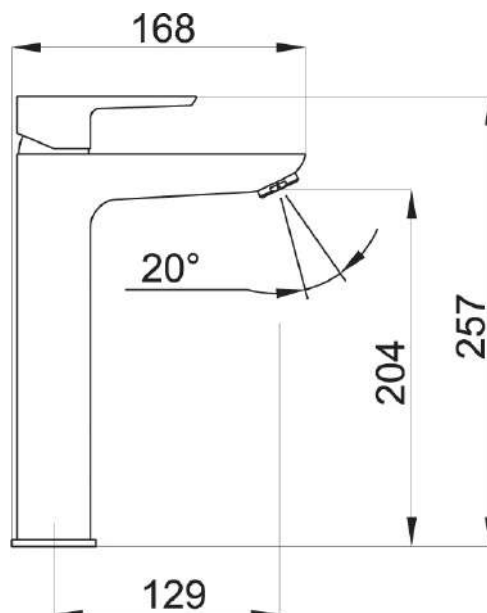

58503,0

Umyvadlová baterie s výpustí METALIA 58 ECO, chrom

EAN :8590309086871

Intrastat :84818011

Provedení : chrom

Cena : 2 809 Kč (bez DPH)

Hmotnost : 2,430 kg (brutto)

Kvalitní a odolná keramická kartuše KEROX 35 mm s prodlouženou zárukou 7 let. Prvotřídní chromové provedení. Umyvadlová baterie s výpustí click - clack s výškou 257 mm a délkou výtokového ramínka 129 mm. Úsporný a výklopný aerátor s průtokem pouze 7,5-9 l/min a možností naklonění až o 20 stupňů. Součástí baterie jsou přívodní hadičky.

Nazev	Hodnota	Jednotka
Typ výpusti	click-clack	
Nastavitelný perlátor		
Hloubka krabice	413	mm
Šířka krabice	204	mm
Výška krabice	73	mm
Výška výrobku	257	mm
Šířka výrobku	48	mm
Hloubka výrobku	168	mm
Typ ramene	pevné	
Typ	stojánková	
Záruka na těsnost kartuše	7	rok
Typ kartuše	35	mm
Materiál	mosaz	