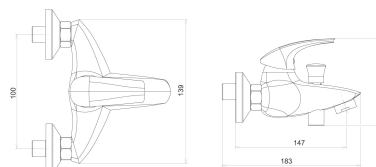

57024,0

Vanová baterie 100 mm Metalia 57 chrom

EAN :8590309117681

Intrastat :84818011

Provedení : chrom

Cena : 2 230 Kč (bez DPH)

Hmotnost : 2,420 kg (brutto)

Kvalitní a odolná keramická kartuše KEROX 35 mm s prodlouženou zárukou 7 let. Prvotřídní chromové provedení. Vanová nástěnná baterie s roztečí 100 mm a aretačním přepínačem. Součástí balení je kovová sprchová vícezámková hadice 150 cm (pevnější a odolnější), kloubový držák sprchy a samočisticí ruční sprcha.

| Nazev | Hodnota | Jednotka |
|---------------------------|-----------|----------|
| Výška výrobku | 170 | mm |
| Šířka výrobku | 110 | mm |
| Hloubka výrobku | 165 | mm |
| Hloubka krabice | 232 | mm |
| Výška krabice | 170 | mm |
| Šířka krabice | 175 | mm |
| Rozteč baterie | 100 | mm |
| Záruka na těsnost kartuše | 7 | rok |
| Typ kartuše | 35 | mm |
| Příslušenství | kompletní | |
| Připojovací matice | 3/4" | |
| Materiál | mosaz | |