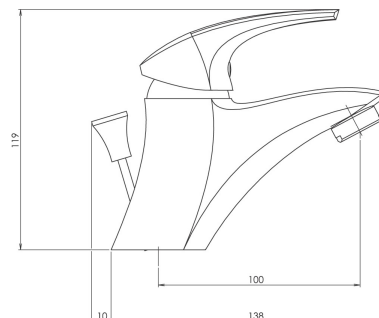

57001/1,0

Umyvadlová baterie bez výpusti Metalia 57 chrom

EAN :8590309116196

Intrastat :84818011

Provedení : chrom

Cena : 1 652 Kč (bez DPH)

Hmotnost : 1,460 kg (brutto)

Kvalitní a odolná keramická kartuše KEROX 35 mm s prodlouženou zárukou 7 let. Prvotřídní chromové provedení. Umyvadlová baterie bez výpusti. Součástí baterie jsou přívodní hadičky.

Nazev	Hodnota	Jednotka
Výška výrobku	110	mm
Šířka výrobku	50	mm
Hloubka výrobku	105	mm
Hloubka krabice	405	mm
Výška krabice	84	mm
Šířka krabice	155	mm
Záruka na těsnost kartuše	7	rok
Typ kartuše	35	mm
Typ ramene	pevné	
Příslušenství	bez uzávěru výpusti	
Materiál	mosaz	