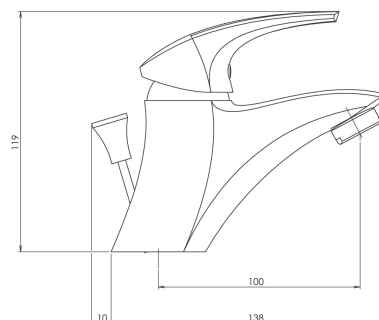

57001,0

Umyvadlová baterie s výpustí Metalia 57 chrom

EAN :8590309116059

Intrastat :84818011

Provedení : chrom

Cena : 1 735 Kč (bez DPH)

Hmotnost : 1,480 kg (brutto)

Kvalitní a odolná keramická kartuše KEROX 35 mm s prodlouženou zárukou 7 let. Prvotřídní chromové provedení. Umyvadlová baterie s 5/4" uzávěrem výpusti. Součástí baterie jsou přívodní hadičky.

Nazev	Hodnota	Jednotka
Výška výrobku	115	mm
Šířka výrobku	50	mm
Hloubka výrobku	105	mm
Hloubka krabice	405	mm
Výška krabice	84	mm
Šířka krabice	155	mm
Záruka na těsnost kartuše	7	rok
Typ kartuše	35	mm
Typ ramene		pevné
Příslušenství	mechanická výpust plast	
Materiál		mosaz