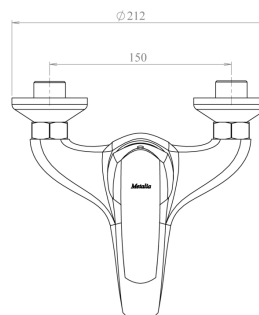

56020,0

Vanová baterie 150 mm Metalia 56 chrom

EAN :8590309027416

Intrastat :84818011

Provedení : chrom

Cena : 2 974 Kč (bez DPH)

Hmotnost : 3,048 kg (brutto)

Kvalitní a odolná 2-polohová keramická EKO kartuše KEROX 40 mm s prodlouženou zárukou 7 let. Prvotřídní chromové provedení. Vanová nástěnná baterie s roztečí 150 mm a aretačním přepínačem. Součástí balení je kovová sprchová vícezámková hadice 150 cm (pevnější a odolnější), otočný držák sprchy a samočisticí ruční sprcha.

Nazev	Hodnota	Jednotka
Výška výrobku	122	mm
Šířka výrobku	212	mm
Hloubka výrobku	180	mm
Hloubka krabice	232	mm
Výška krabice	170	mm
Šířka krabice	175	mm
Rozteč baterie	150	mm
Záruka na těsnost kartuše	7	rok
Typ kartuše	40 mm eco	
Příslušenství	kompletní	
Připojovací matice	3/4"	
Materiál	mosaz	