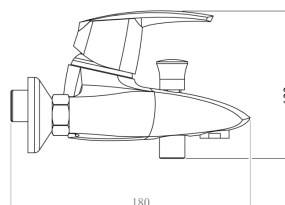

56020,0

Vanová baterie 150 mm Metalia 56 chrom

EAN :8590309027416

Intrastat :84818011

Provedení : chrom

Cena : 2 974 Kč (bez DPH)

Hmotnost : 3,048 kg (brutto)

Kvalitní a odolná 2-polohová keramická EKO kartuše KEROX 40 mm s prodlouženou zárukou 7 let. Prvotřídní chromové provedení. Vanová nástěnná baterie s roztečí 150 mm a aretačním přepínačem. Součástí balení je kovová sprchová vícezámková hadice 150 cm (pevnější a odolnější), otočný držák sprchy a samočisticí ruční sprcha.

Nazev	Hodnota	Jednotka
Výška výrobku	122	mm
Šířka výrobku	212	mm
Hloubka výrobku	180	mm
Hloubka krabice	232	mm
Výška krabice	170	mm
Šířka krabice	175	mm
Rozteč baterie	150	mm
Záruka na těsnost kartuše	7	rok
Typ kartuše	40 mm eco	
Příslušenství	kompletní	
Připojovací matice	3/4"	
Materiál	mosaz	