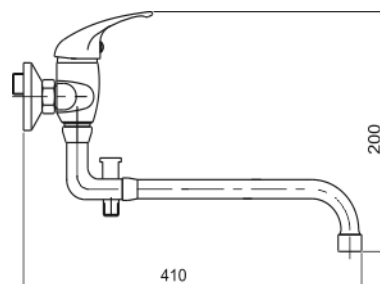

55036/1,0

Paneláková baterie bez příslušenství 150 mm Metalia 55 chrom

EAN :8590309108849

Intrastat :84818011

Provedení : chrom

Cena : 1 817 Kč (bez DPH)

Hmotnost : 1,850 kg (brutto)

Kvalitní a odolná keramická kartuše KEROX 35 mm s prodlouženou zárukou 7 let. Prvotřídní chromové provedení. Paneláková nástěnná vanová baterie s roztečí 150 mm a výtokovým ramínkem s aretačním přepínačem v délce až 360 mm.

Nazev	Hodnota	Jednotka
Hloubka krabice	415	mm
Výška krabice	76	mm
Šířka krabice	205	mm
Záruka na těsnost kartuše	7	rok
Typ kartuše	35	mm
Typ ramene	otočné	
Rozteč baterie	150	mm
Výška výrobku	190	mm
Šířka výrobku	180	mm
Hloubka výrobku	400	mm
Materiál	mosaz	