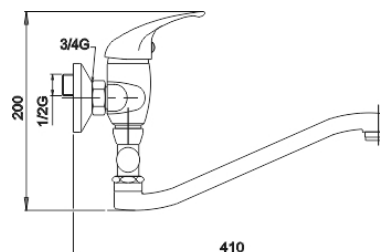

## 55032,0

Vanová paneláková baterie 150 mm Metalia 55 chrom

EAN :8590309103370

Intrastat :84818011

Provedení : chrom

Cena : 2 478 Kč (bez DPH)

Hmotnost : 2,157 kg (brutto)

Kvalitní a odolná keramická kartuše KEROX 35 mm s prodlouženou zárukou 7 let. Prvotřídní chromové provedení. Paneláková nástěnná vanová baterie s roztečí 150 mm s aretačním přepínačem a výtokovým ramínkem v délce až 360 mm. Součástí balení je kovová sprchová vícezámková hadice 150 cm (pevnější a odolnější), kloubový držák sprchy a samočisticí ruční sprcha.

Nazev	Hodnota	Jednotka
Hloubka krabice	415	mm
Výška krabice	76	mm
Šířka krabice	205	mm
Záruka na těsnost kartuše	7	rok
Typ kartuše	35	mm
Typ ramene	otočné	
Příslušenství	kompletní	
Rozteč baterie	150	mm
Výška výrobku	130	mm
Šířka výrobku	180	mm
Hloubka výrobku	350	mm
Připojovací matice	3/4"	
Materiál	mosaz	