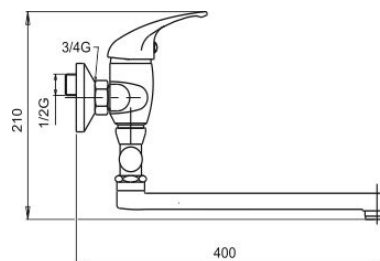

55072,0

Vanová paneláková baterie 150 mm Metalia 55 chrom

EAN :8590309101741

Intrastat :84818011

Provedení : chrom

Cena : 2 230 Kč (bez DPH)

Hmotnost : 2,205 kg (brutto)

Kvalitní a odolná keramická kartuše KEROX 35 mm s prodlouženou zárukou 7 let. Prvotřídní chromové provedení. Paneláková nástěnná vanová baterie s roztečí 150 mm s aretačním přepínačem a rovným výtokovým ramínkem v délce až 350 mm. Součástí balení je kovová sprchová vícezámková hadice 150 cm (pevnější a odolnější), kloubový držák sprchy a samočisticí ruční sprcha.

Nazev	Hodnota	Jednotka
Hloubka krabice	415	mm
Výška krabice	76	mm
Šířka krabice	205	mm
Záruka na těsnost kartuše	7	rok
Typ kartuše	35	mm
Typ ramene	otočné	
Příslušenství	kompletní	
Rozteč baterie	150	mm
Výška výrobku	115	mm
Šířka výrobku	180	mm
Hloubka výrobku	110	mm
Připojovací matice	3/4"	
Materiál	mosaz	