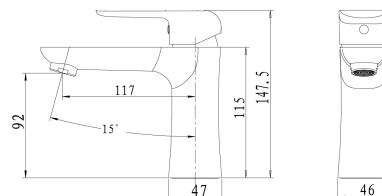

## 38001/1,0

Umyvadlová baterie bez výpusti Nobless Tina chrom

EAN :8590309066736

Intrastat :84818011

Provedení : chrom

Cena : 1 983 Kč (bez DPH)

Hmotnost : 1,451 kg (brutto)

Kvalitní a odolná keramická kartuše 35 mm s prodlouženou zárukou 5 let. Prvotřídní chromové provedení. Umyvadlová baterie bez výpusti. Součástí baterie jsou přívodní hadičky.

Nazev	Hodnota	Jednotka
Příslušenství	bez uzávěru výpusti	
Hloubka krabice	290	mm
Šířka krabice	210	mm
Výška krabice	90	mm
Výška výrobku	150	mm
Šířka výrobku	50	mm
Hloubka výrobku	160	mm
Záruka na těsnost kartuše	5	rok
Typ kartuše	35	mm
Typ ramene	pevné	
Materiál	mosaz	