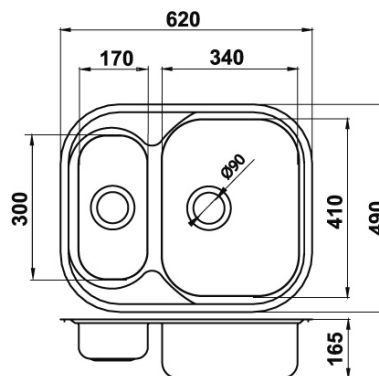

## DR49/62

Dřez 49x62 1+1/2 s odkapem a přepadem nerez

EAN :8590307756905

Intrastat :73241000

Provedení : nerez

Cena : 2 148 Kč (bez DPH)

Hmotnost : 2,750 kg (brutto)

Vnější rozměr 49x62 cm a hloubka 16,5 cm. Dvojitý kuchyňský dřez s přepadem. Součástí balení je sifon NSP 620. Prodloužená záruka 5 let.

Nazev	Hodnota	Jednotka
Provedení	nerez	
Typ	dvojitý dřez	
Záruka na dřez [let]	5	
Sifon součástí výrobku		
Oboustranná montáž		

[obrázek pro tisk](#)  
[Prohlášení EN](#)  
[Prohlášení o shodě](#)  
[Prohlášení SK](#)  
[rozměry\(jpg\)](#)